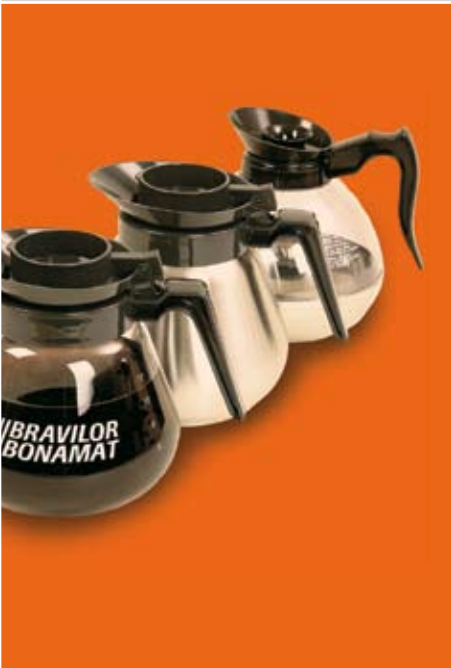

De speciaal ontworpen Bravilor Bonamat glazen, roestvrijstalen en Durabel kunststof kannen.